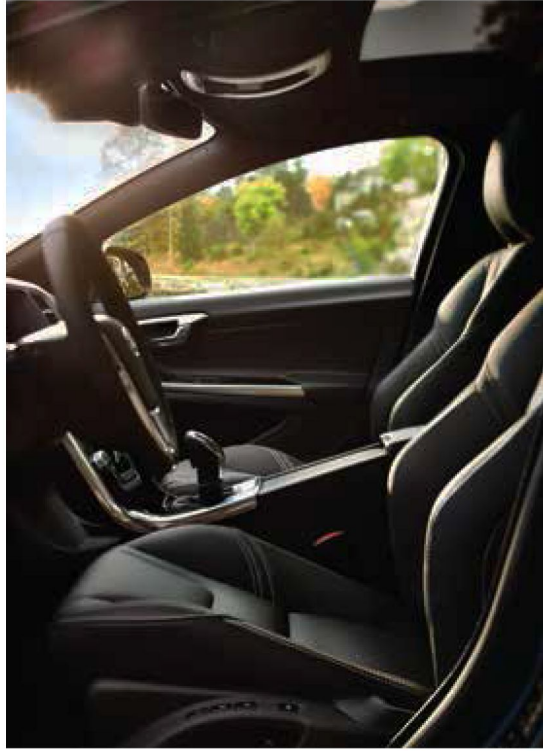

VOLVO S60 T6